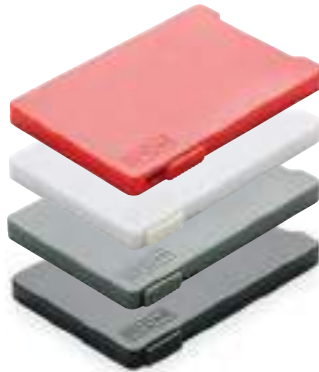

Cork secure RFID slim wallet

Material: Cork • RFID protection: ✓ • PVC free: ✓

Size 10,2 x 0,2 x 7,6 cm **Max. printsize** 75 x 30 mm **Printtechnique**
 CO₂ engraving

P820.879

P820.323
RFID anti-skimming cardholder